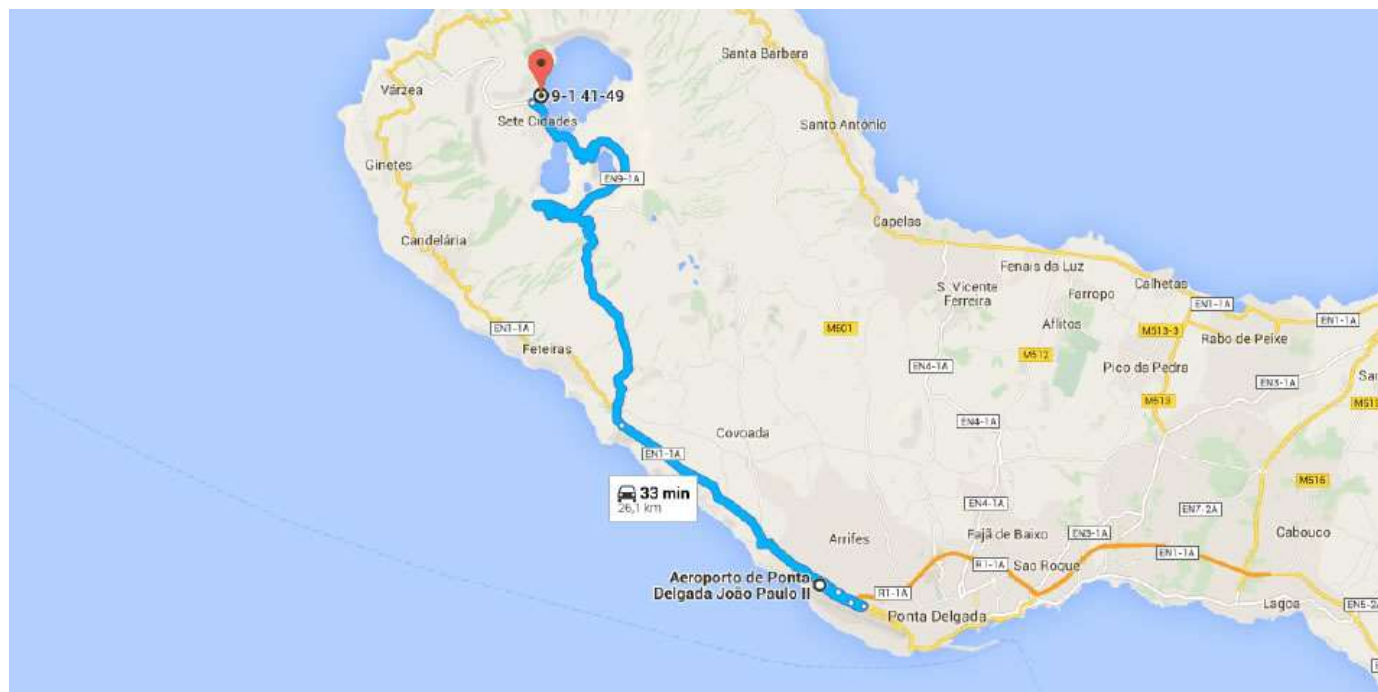

De carro 26,1 km, 33 min

Direções de Aeroporto de Ponta Delgada João Paulo II, Aeroporto de Ponta Delgada para **7 Cidades Lake Lodge** (9-1 41-49).

1. Siga sudeste  
↑  
950 m
  2. Vire ligeiramente à direita em direção a EN1-1A  
↘  
400 m
  3. Vire à esquerda em direção a EN1-1A  
↙  
750 m
  4. Continue até EN1-1A  
↑  
7,6 km
  5. Curvar ligeiramente à direita em direção a 9-1/EN9-1A  
↘  
16,1 km
  6. Vire à direita  
↘  
21 m
  7. Vire à esquerda  
↙  
280 m
- 📍 **9-1 41-49**  
Sete Cidades, Portugal